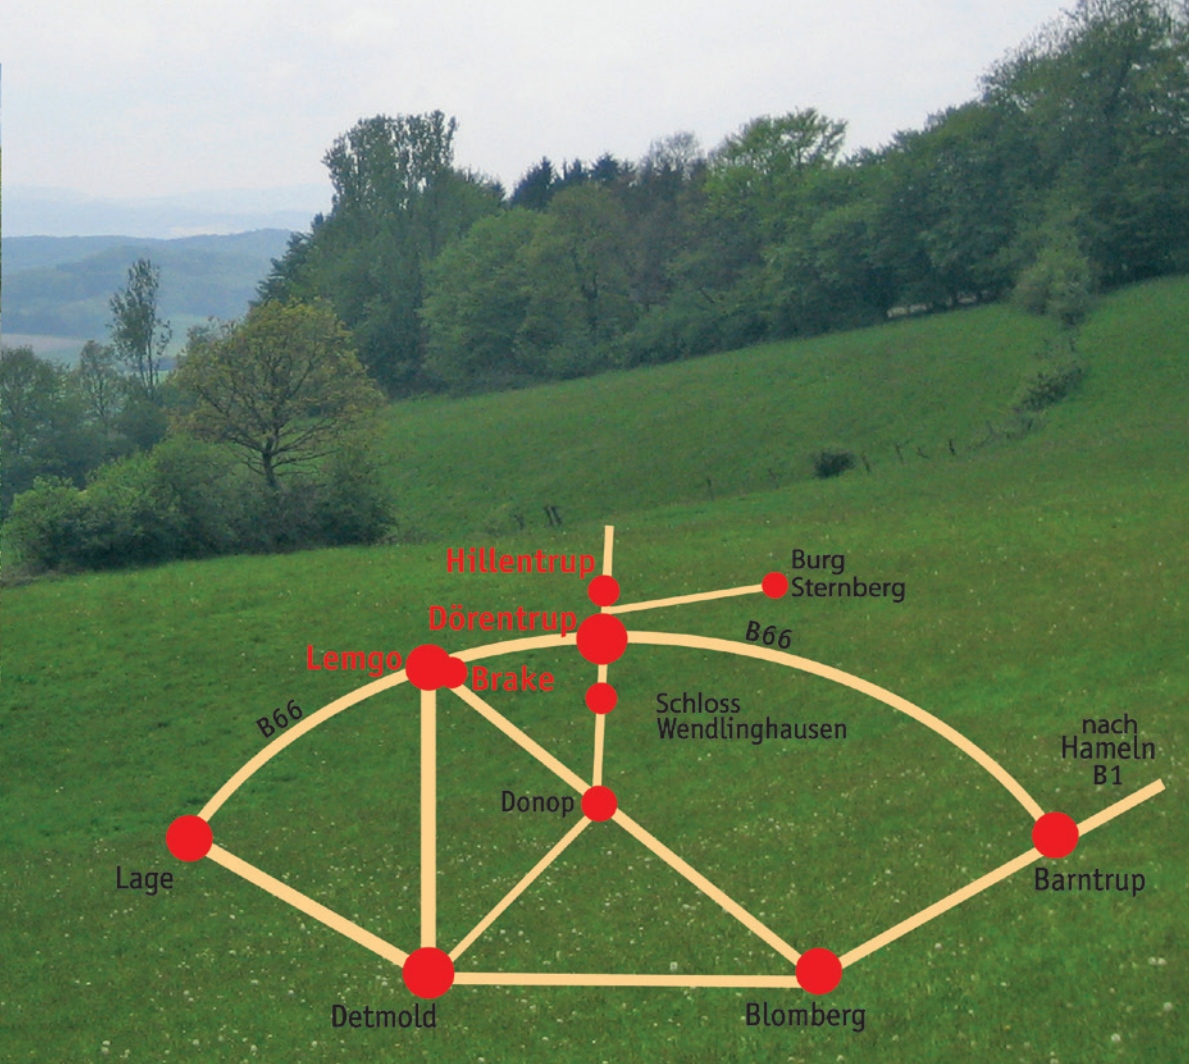

Anja Kracht, Lemgo/Brake

Ulrike Struck, Dörentrup

Jürgen Gerber-Albrecht, Hillentrup

3 x K
E
R
A
M
I
K

Anja Kracht, Lemgo/Brake

Ulrike Struck, Dörentrup

Jürgen Gerber-Albrecht, Dörentrup-Hillentrup

Hillentrup
Dörentrup
Lemgo/Brake

struck@visioninton.de
www.visioninton.de

Öffnungszeiten:
Do & Fr: 14–18 Uhr
und nach Vereinbarung

ANJA KRACHT

Bahnhofstraße 41
32657 Lemgo-Brake
Fon 0 52 61-98 00 23

info@anja-kracht.de
www.anja-kracht.de